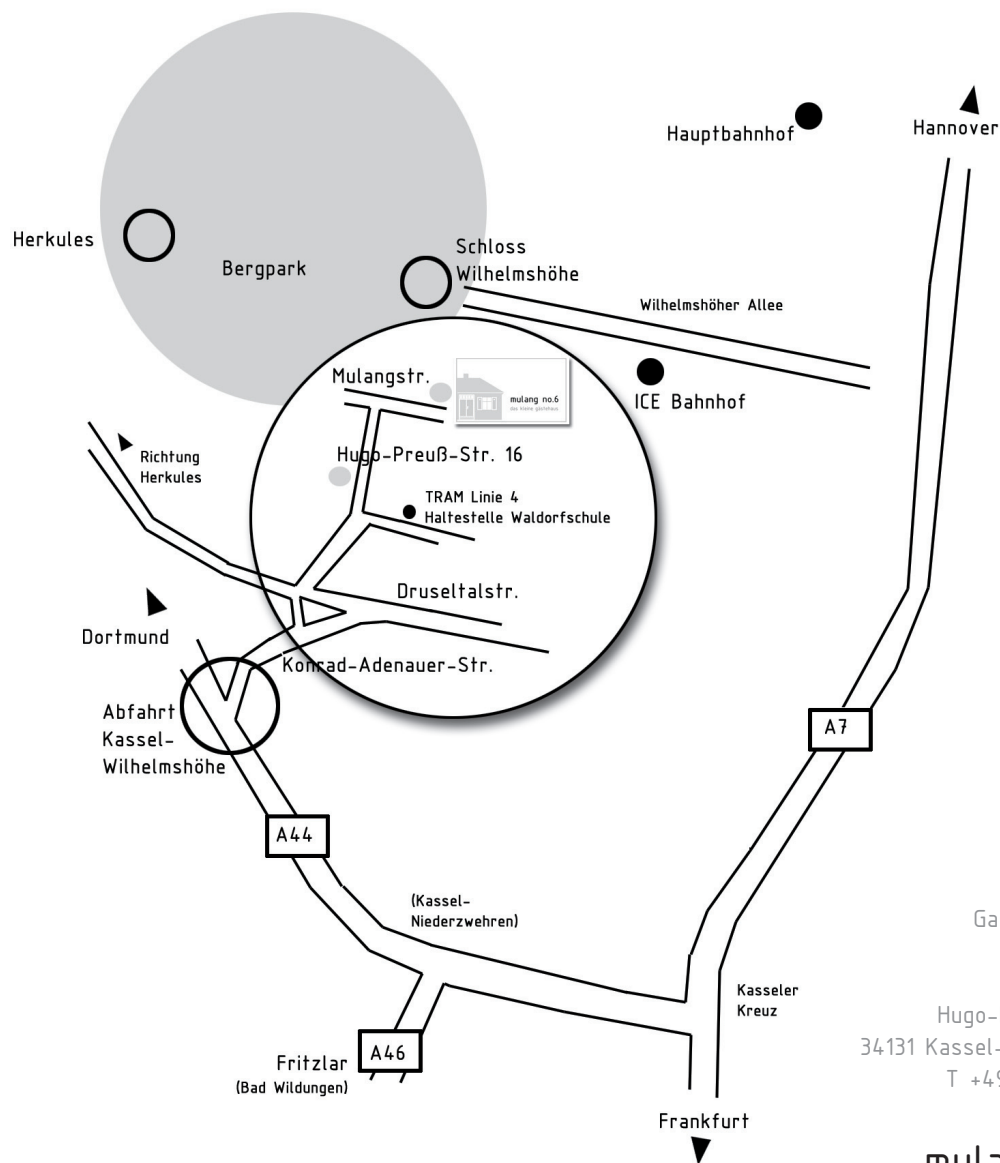

anfahrt / route

Gastgeber/host:

Antje Peters
Hugo-Preuss-Str.16
34131 Kassel-Wilhelmshöhe
T +49 (0561) 32671

mulang no.6
das kleine gästehaus

Mulangstr.6
34131 Kassel-Wilhelmshöhe

mulang no.6

das kleine gästehaus